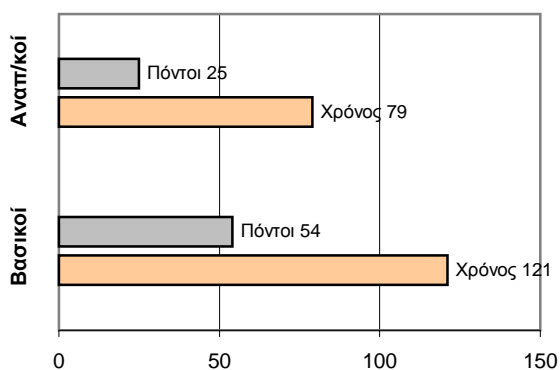

ΤΕΛΙΚΟ ΣΚΟΡ

Α.Ε.Σ.Ε.Λ. 79 - 58 Α.Ε. Καλλιθέας

Διατητές: Ντζαμάρας- Φραγκιαδάκης

Ανά περίοδο:	1η	2η	3η	4η
Α.Ε.Σ.Ε.Λ.	25	15	21	18
Α.Ε. Καλλιθέας	16	9	18	15

Τέλος περιόδου	1η	2η	3η	4η
Α.Ε.Σ.Ε.Λ.	25	40	61	79
Α.Ε. Καλλιθέας	16	25	43	58

Προπονητής: Σολωμός Γ.- Ιντζελέρ Μ.

Α.Ε. ΣΟΥΡΜΕΝΩΝ - ΕΛΛΗΝΙΚΟΥ

Αφινιδασμοί: 6 / 9

# Παίχτης	Συμ/χή (min)	Π	ΕΛ. Β.	2π	3π	Ριμπ.		Ασ	Κλ	Λ	Ταπ	Φάουλ		Rkg*
						Αμ	Επ					+	-	
4 Παντελάκης Γ.	18	11	1 / 1	2 / 8	2 / 4	5	1	5	1	2	0	1	0	13
5 Μαλιθής Γ.	13	2	2 / 4	0 / 0	0 / 2	0	0	0	1	0	0	2	0	-
6 Νικολάκης Μ.	12	0	0 / 0	0 / 1	0 / 1	3	1	3	2	1	0	1	1	6
7 Ζηνέλης Ν.	13	3	0 / 0	0 / 2	1 / 1	3	2	1	0	1	0	0	3	6
8 Μπούτας Α.	9	0	0 / 0	0 / 1	0 / 0	2	1	0	1	1	0	2	2	2
9 Καρασούλος Γ.	30	10	0 / 0	2 / 3	2 / 3	3	0	5	2	0	0	0	2	18
10 Παπαμαρινόπουλος Α	27	7	1 / 4	3 / 7	0 / 0	5	0	3	1	3	0	2	1	6
11 Πετς Α.	15	10	2 / 3	4 / 6	0 / 0	2	1	0	0	0	0	3	3	10
12 Μανσαράι Β.	34	26	4 / 4	8 / 13	2 / 3	2	8	1	2	3	0	3	3	30
13 Μανίκας Γ.	12	3	0 / 0	0 / 2	1 / 1	0	0	0	0	0	0	0	1	1
14 Ντελής Φ.	14	4	0 / 0	2 / 2	0 / 0	5	0	0	0	3	0	0	3	6
15 Παπαδημητρίου Χ.	3	3	0 / 0	0 / 0	1 / 1	0	0	0	0	0	0	0	0	-
Ομαδικά						1	1			2		0	0	
1η Περίοδος		25	3 / 6	2 / 9	6 / 9	6	7	7	4	2	0	5	3	34
2η Περίοδος		15	2 / 3	5 / 8	1 / 3	11	0	4	1	5	0	3	6	20
3η Περίοδος		21	5 / 7	8 / 17	0 / 1	4	5	2	2	3	0	4	6	19
4η Περίοδος		18	0 / 0	6 / 11	2 / 3	10	3	5	2	6	0	2	4	26
Τελικά Στατιστικά	200	79	10 / 16	21 / 45	9 / 16	31	15	18	9	16	0	14	19	99
			63%	47%	56%	46								

Προέλευση Πόντων: